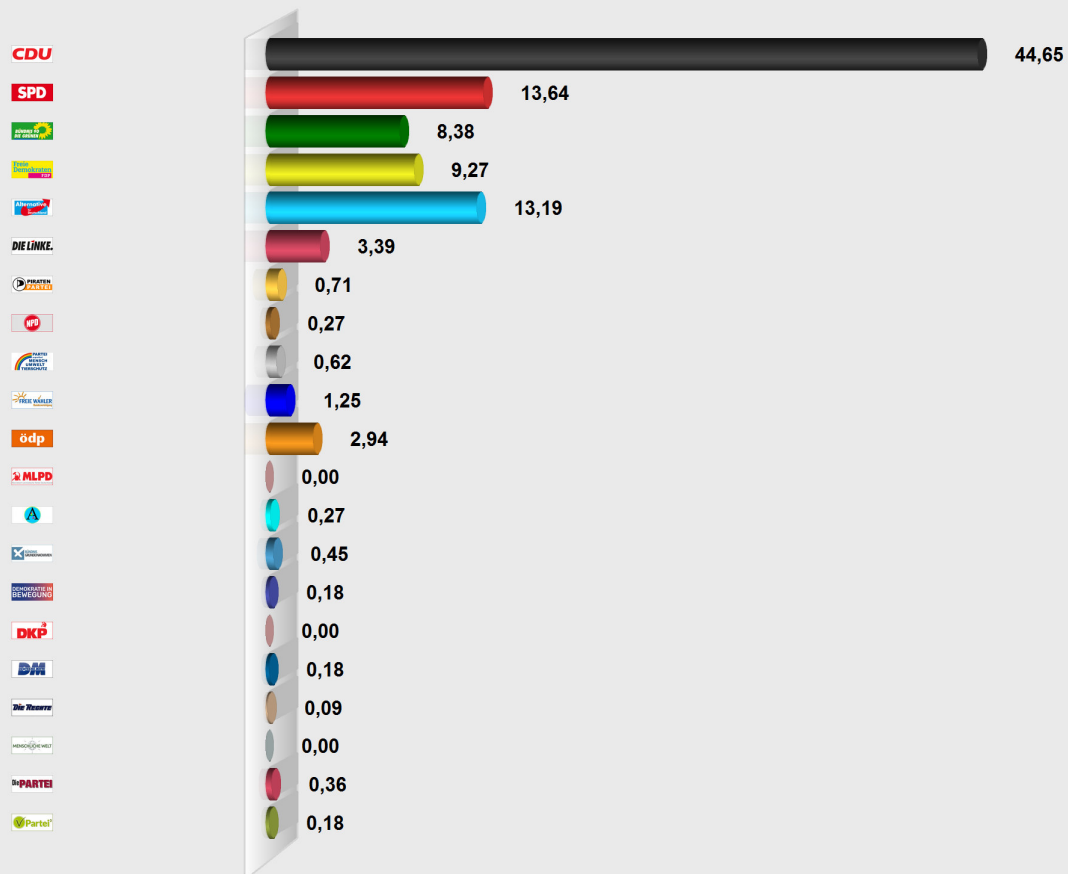

## Bundestag 2017 - Zweitstimme, 292 BC Kirchberg a.d. Iller Endergebnis

Wahlb. insges.	1.465
Wahlb. ohne Sperrv.	1.229
Wahlb. mit Sperrv.	236
Wahlb. nach §	0
Wähler/-innen	1.135
dav. mit Wahlschein	223
Ungült. Zweitstimmen	13
Gültige Zweitstimmen	1.122
Wahlbeteiligung	77,47 %

	Zweitstimmen	Anteil
CDU	501	44,65 %
SPD	153	13,64 %
GRÜNE	94	8,38 %
FDP	104	9,27 %
AfD	148	13,19 %
DIE LINKE	38	3,39 %
PIRATEN	8	0,71 %
NPD	3	0,27 %
Tierschutzpartei	7	0,62 %
FREIE WÄHLER	14	1,25 %
ÖDP	33	2,94 %
MLPD	0	0,00 %
Tierschutzallianz	3	0,27 %
BGE	5	0,45 %
DiB	2	0,18 %
DKP	0	0,00 %
DM	2	0,18 %
DIE RECHTE	1	0,09 %
MENSCHLICHE WELT	0	0,00 %
Die PARTEI	4	0,36 %
V-Partei³	2	0,18 %